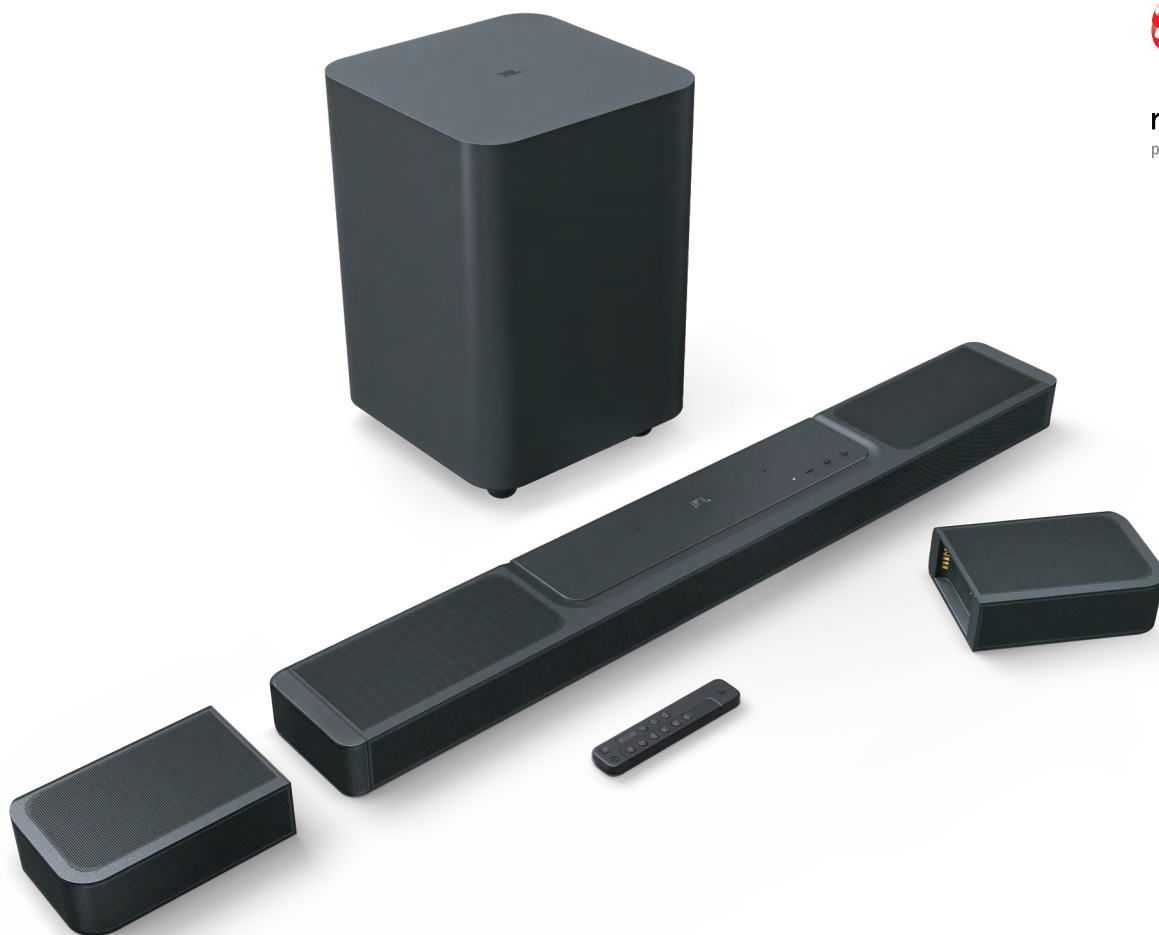

BAR 1300

Soundbar de 11.1.4 canais com colunas surround removíveis, MultiBeam™, Dolby Atmos® e DTS:X®

reddot award
product design 2022

A derradeira experiência de surround 3D que o vai surpreender

Nunca ouviu nada como a JBL Bar 1300, na sua sala de estar ou em qualquer outro lugar. Mais do que apenas uma excelente soundbar, é um sistema de som completo. Inclui MultiBeam™ e seis controladores de elevação de altura: quatro na barra e dois nas colunas surround removíveis alimentadas a bateria, que proporcionam um som surround Dolby Atmos® e DTS:X 3D potente, centrando-o na sua música, filmes e jogos. 1170 W de potência total de saída e graves emocionantes de um subwoofer de 10" são mais do que suficientes para fazer a divisão vibrar. No entanto, nunca irá perder uma palavra com a nossa tecnologia PureVoice, que garante que o diálogo é claro mesmo quando outros sons estão mais altos. Quando quiser desfrutar das suas músicas favoritas, escolha o streaming através do AirPlay, Alexa Multiroom Music (MRM) ou Chromecast built-in™ que lhe oferecem mais de 300 opções de streaming de música. Mas não é tudo. As suas escolhas são ilimitadas, porque também pode emparelhar a soundbar com o seu dispositivo Bluetooth. Pode até levar uma das colunas removíveis (ou ambas, para um som estéreo poderoso) para a sua cozinha ou pátio e desfrutar da sua música ou do seu podcast favorito.

Características

- ▶ Verdadeiro som surround Dolby Atmos®, DTS:X e MultiBeam™
- ▶ Som surround real com colunas surround removíveis
- ▶ Wi-Fi integrado com AirPlay, Alexa Multi-Room Music e Chromecast built-in™
- ▶ Potência de saída de 1170 W
- ▶ Subwoofer sem fios de 10"
- ▶ Coluna Bluetooth autónoma
- ▶ Tecnologia de realce do diálogo PureVoice
- ▶ HDMI eARC com Dolby Vision 4K passthrough
- ▶ Aplicação JBL One
- ▶ Fácil calibração do som
- ▶ Funciona com colunas ativadas por assistente de voz